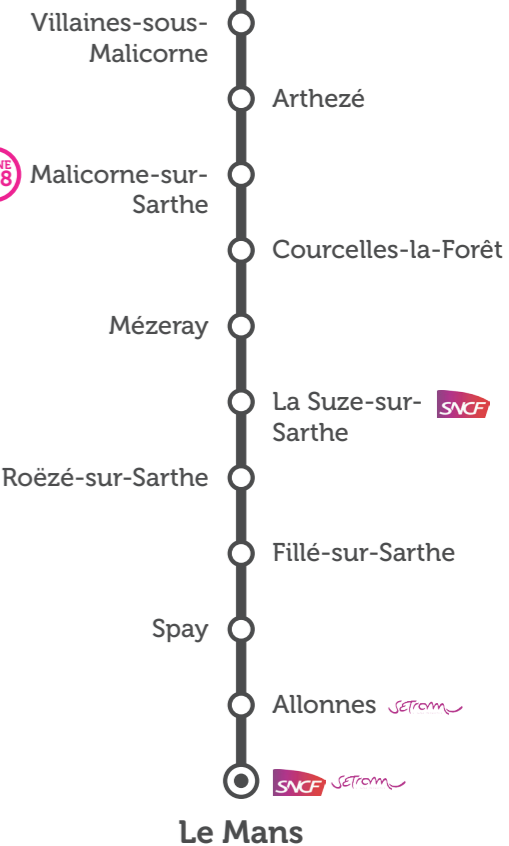

ON VOUS GUIDE !

La Flèche

Retrouvez votre point de vente Aléop à La Flèche

1- Office de Tourisme
20 Bd de Montréal - 72200 La Flèche
Tél. : 02 43 38 16 60

Retrouvez vos horaires de la ligne en flashant ce QR code